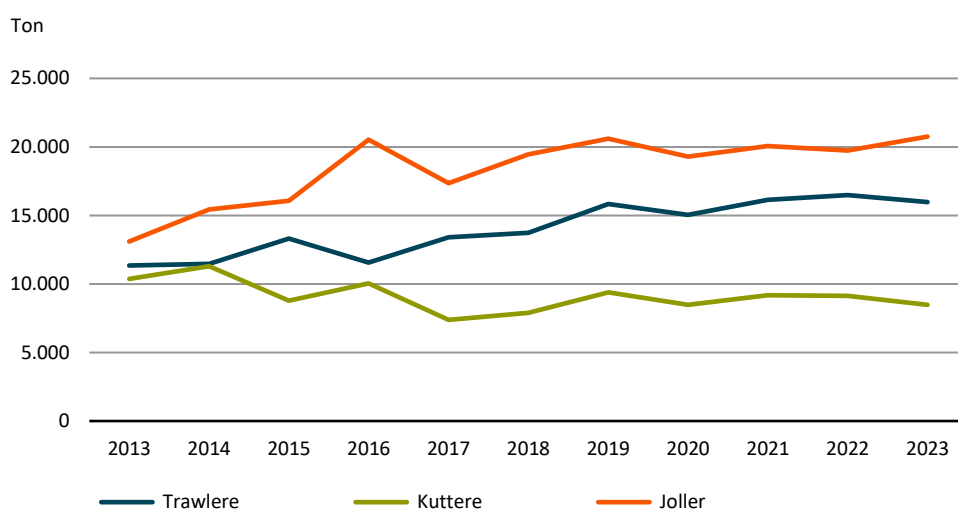

## Fiskeri med fartøjssegment efter fiskeriområde for året 2023

Grønlands Statistik har nu opdateret fiskeri med fartøjssegment for året 2023 og er nu tilgængeligt i statistikbanken. Tabellen viser fiskeriet pr. kvartal opdelt på havgående og kystnære fangster, efter fartøjstyper og fangstområder.

## Eksempel på fordeling af årsfangster for perioden 2013 – 2023 af hellefisk mellem trawlere, kuttere og joller

Kilde: Grønlands Statistik – se tal i Statistikbanken <http://bank.stat.gl/FID010>

2022 og 2023 er foreløbige tal.